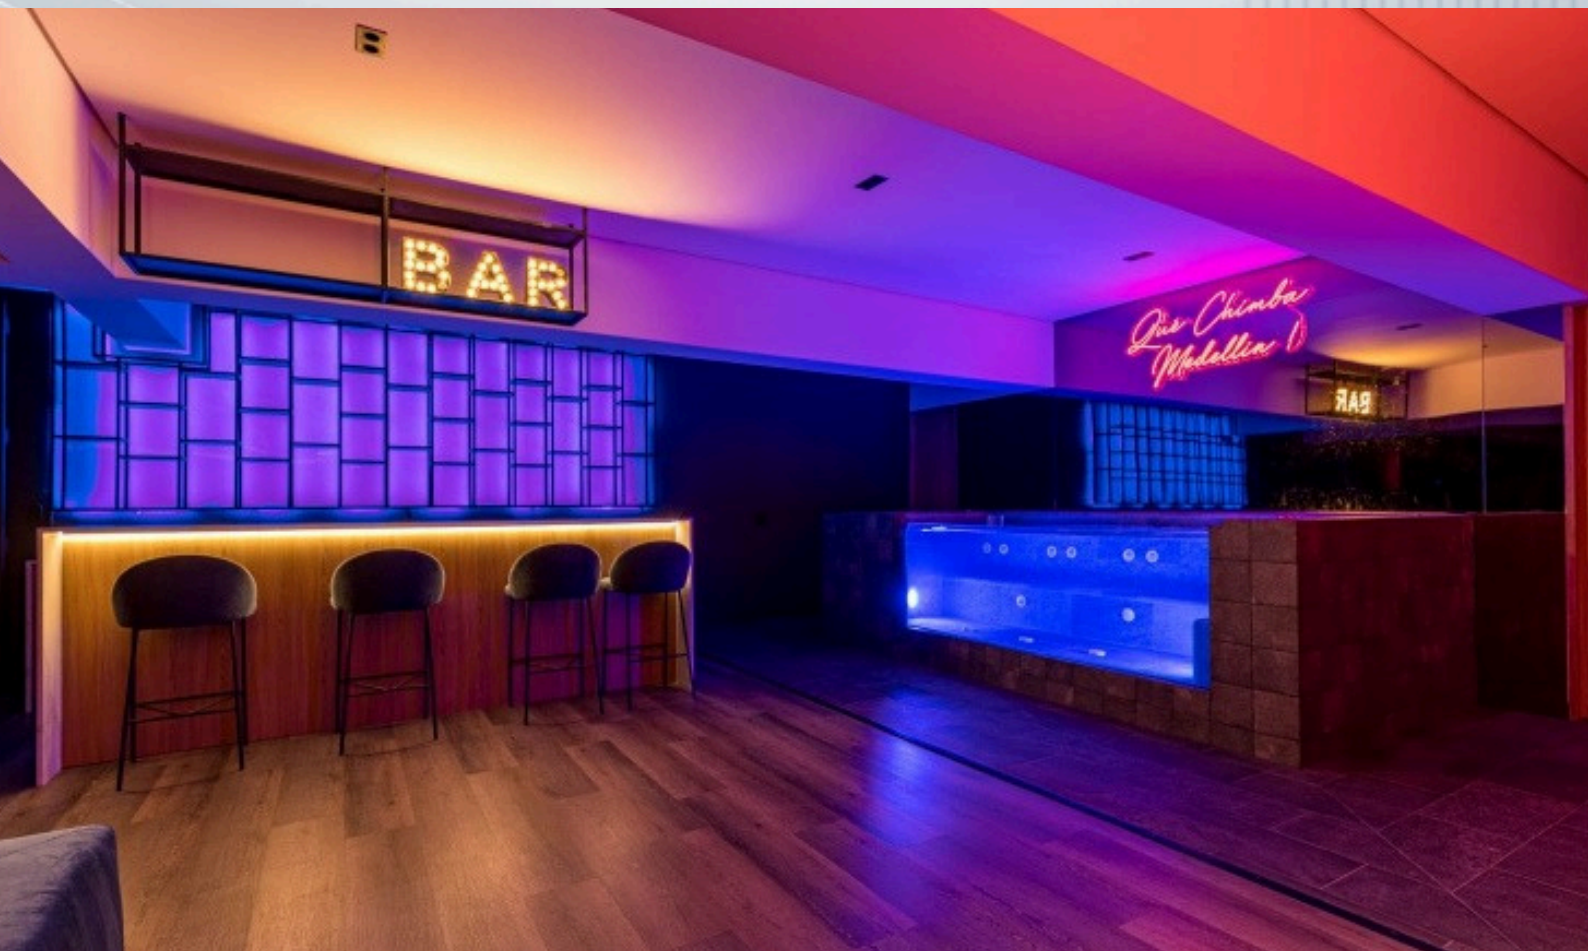

GUILLERMO ZAMBRANO
BROKER

PENTHOUSE EN RENTA

Medellín - Colombia

INFORMACION

Cuenta con:

- ✓ Camas: 11
- ✓ Capacidad: 15 personas
- ✓ Cine
- ✓ Billar Pool
- ✓ Jacuzzi
- ✓ Discoteca
- ✓ Mínimo

Galeria

GUILLERMO ZAMBRANO
BROKER