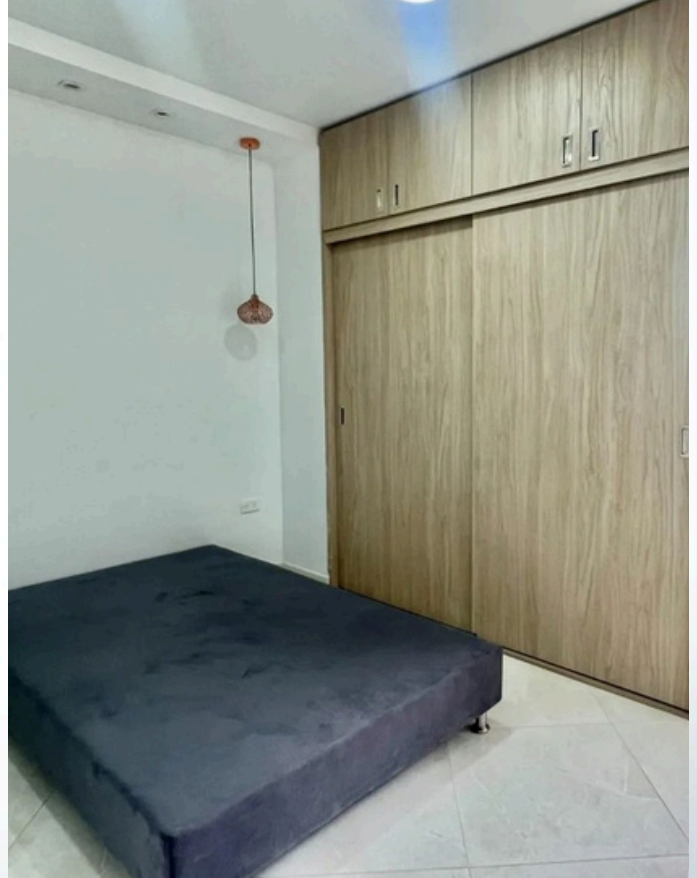

GUILLERMO ZAMBRANO
BROKER

PENTHOUSE EN RENTA

Medellín - Colombia

INFORMACION

Pent-house de lujo en Belén Rosales

- 340m² - 200 mt construidos + 140 mt de terraza
- 3 alcobas cada una con baño
- 2 baños sociales
- Sala comedor
- Zona de ropas
- 2 balcones
- Jacuzzi
- Parqueadero de carro y moto
- Cuarto útil
- Administración: \$250.000

RENTA MENSUAL

\$ 1.350.000

Galeria

GUILLERMO ZAMBRANO
BROKER

Belén Rosales - Medellín

 Medellín - Colombia

 3022800119

 gerencia@guillermozambranobroker.com